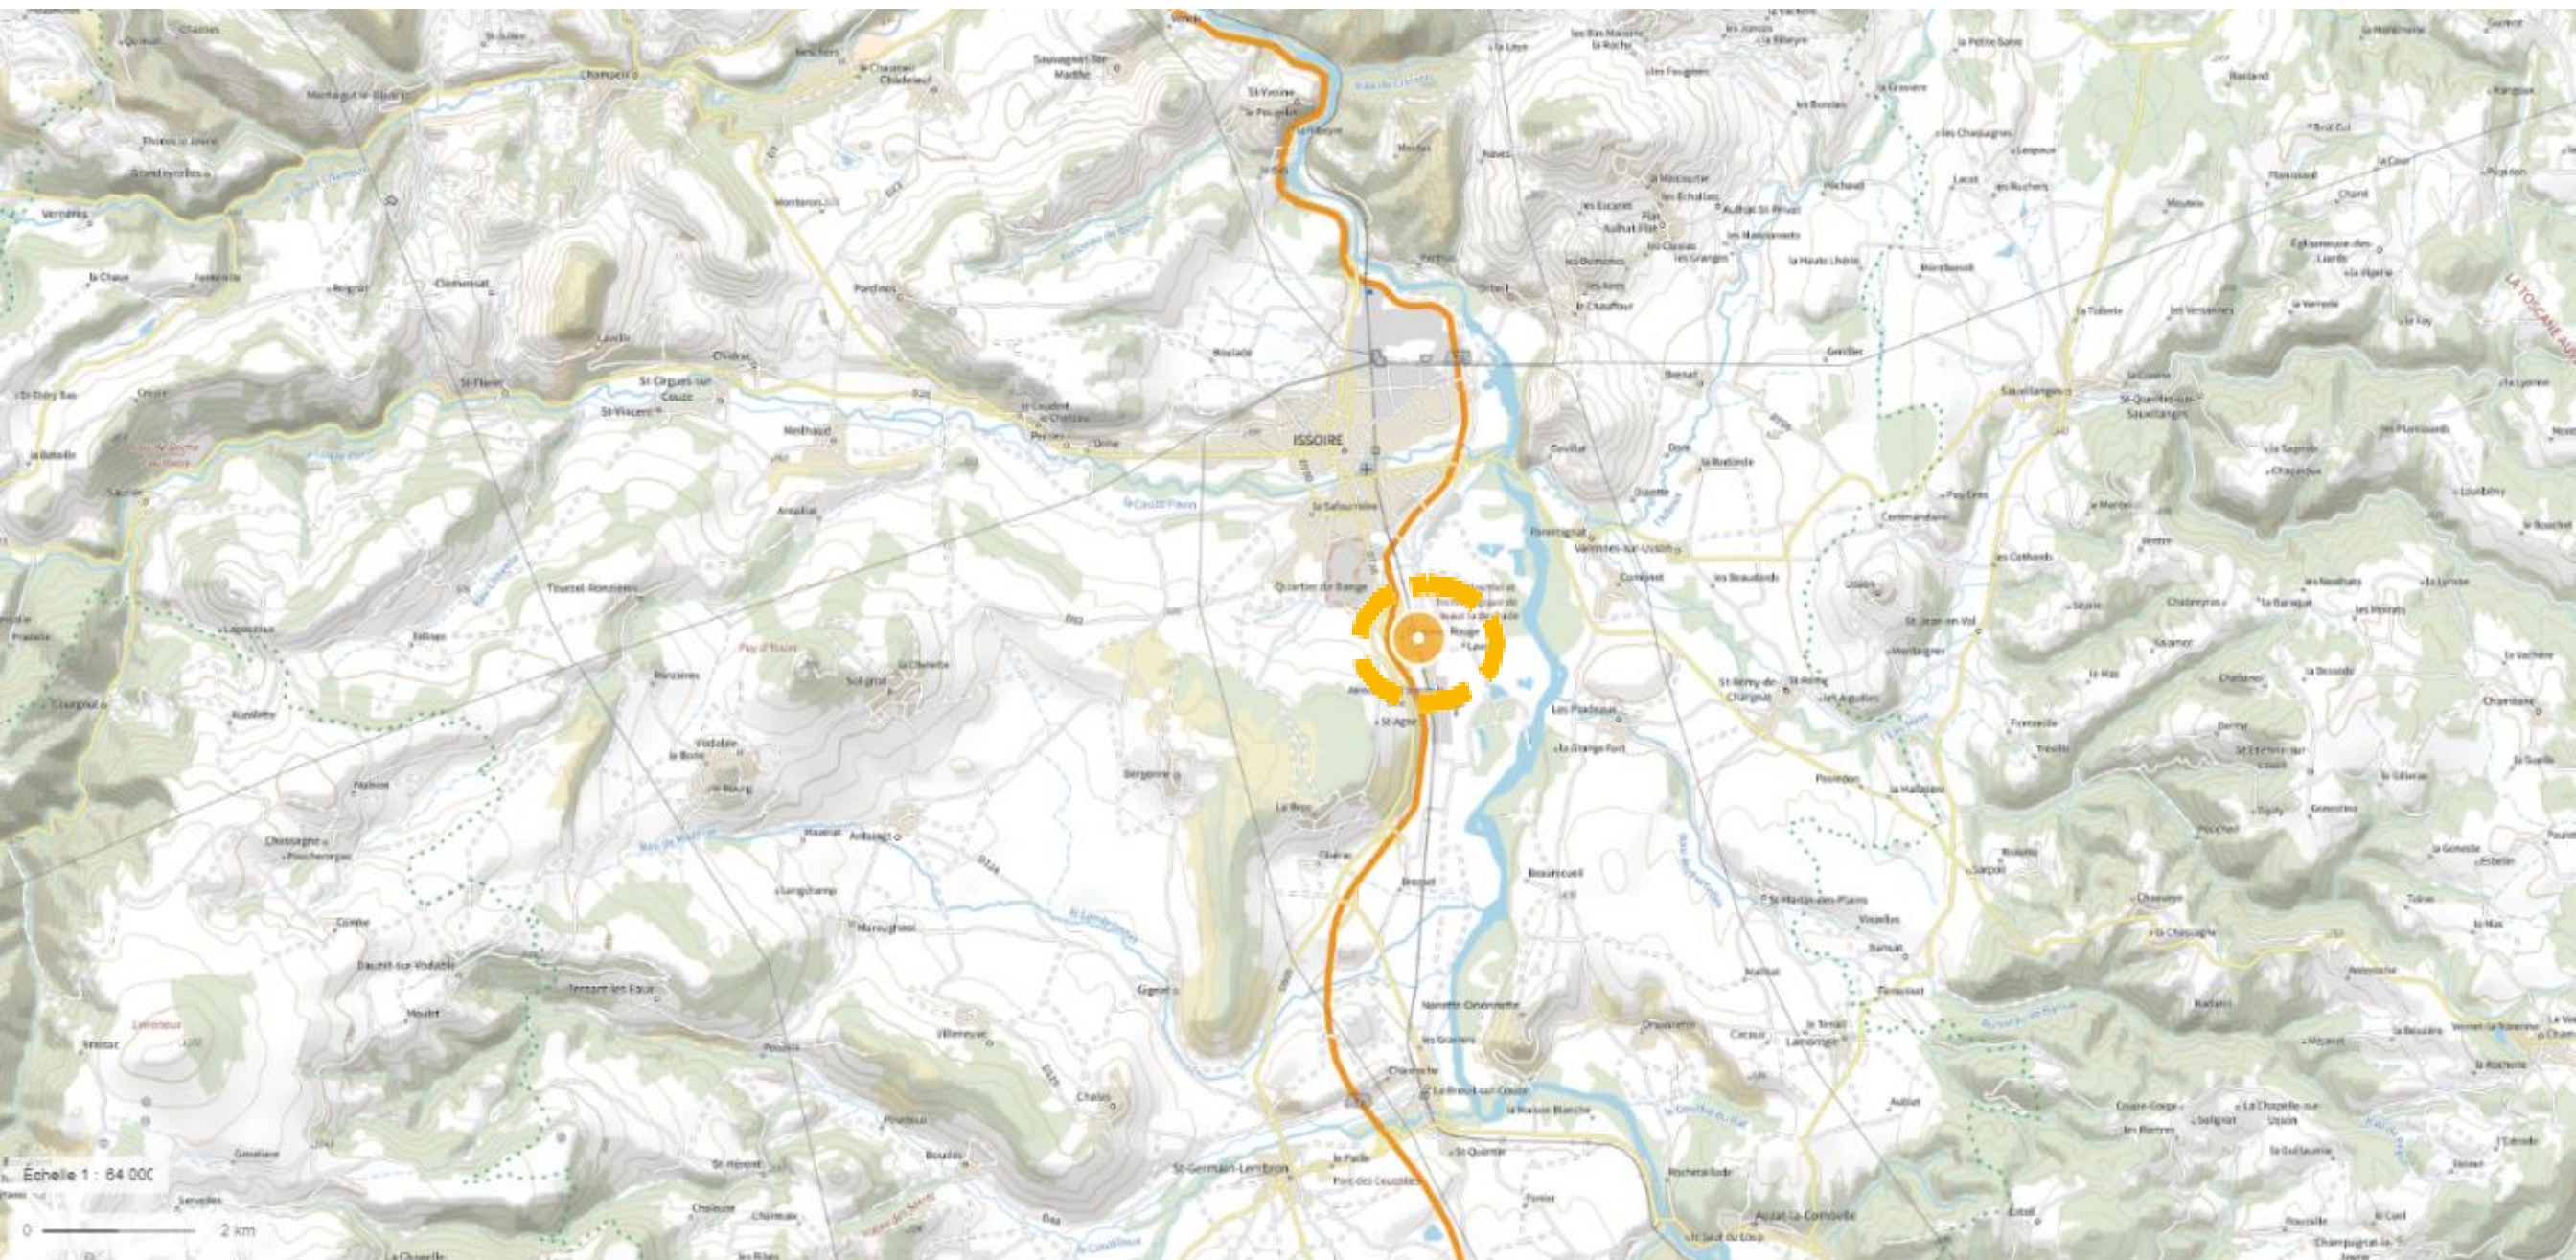

# Projet photovoltaïque au sol des ETS Rochias Tranche 2

3 - Plan de situation - 1/16 000

Délimitation de la zone d'implantation

# Projet photovoltaïque au sol des ETS Rochias Tranche 2

3 - Plan de situation - 1/64 000

Délimitation de la zone d'implantation

# Projet photovoltaïque au sol des ETS Rochias Tranche 2

# Projet photovoltaïque au sol des ETS Rochias Tranche 2

Complément : vue satellite des constructions récentes environnantes